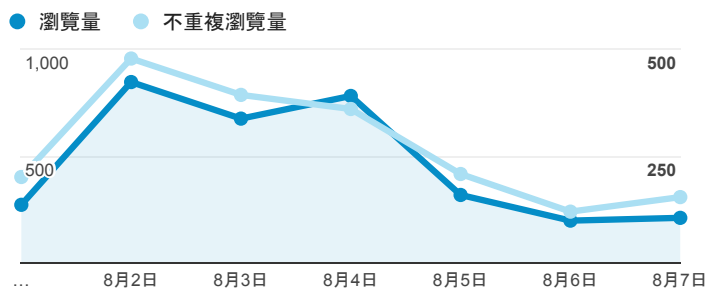

瀏覽量和不重複瀏覽量

造訪和新造訪率 (依 服務供應商 分組)

服務供應商	工作階段	瀏覽量
taipei taiwan	853	1,780
tamkang university	89	193
kbro co. ltd.	86	181
panchiao taipei hsien taiwan	83	113
tfn media co. ltd.	59	153
taiwan fixed network co. ltd.	58	91
taiwan mobile co. ltd.	52	78
chunghwa telecom data communication business group	40	93
mobile business group	32	52
(not set)	28	48

造訪和瀏覽量 (依 分享網址 分組)

分享網址	工作階段	瀏覽量
eportfolio.tku.edu.tw/	1,174	2,590
ep.tku.edu.tw/index_detail_share.aspx?id=537C19E76E8126BF	176	183
eportfolio.tku.edu.tw/intro_MISStudentInfo.aspx	156	312
ep.tku.edu.tw/index_detail_share.aspx?id=0857AE920B259F8E	33	39
eportfolio.tku.edu.tw/tkustudentlink.aspx	12	13
ep.tku.edu.tw/index_detail.aspx?help=1&srv=6	6	13
eportfolio.tku.edu.tw/index_service.aspx?srv=2	6	7
eportfolio.tku.edu.tw/index.aspx	5	7
ep.tku.edu.tw/index_detail_share.aspx?id=789800B8EB1D4343	4	8
eportfolio.tku.edu.tw/index_detail.aspx?category=17&srv=3	4	4

造訪和瀏覽量 (依 社交網路 分組)

社交網路	工作階段	瀏覽量
Facebook	6	17