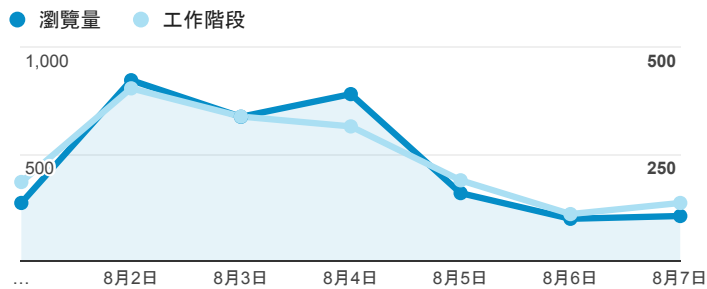

報表02_流量

2016年8月1日 - 2016年8月7日

所有使用者
100.00% 個工作階段

瀏覽量和平均網頁停留時間

瀏覽量和造訪

瀏覽量和不重複瀏覽量

造訪和新造訪率 (依 服務供應商 分組)

服務供應商	工作階段	瀏覽量
taipei taiwan	853	1,780
tamkang university	89	193
kbro co. ltd.	86	181
panchiao taipei hsien taiwan	83	113
tfn media co. ltd.	59	153
taiwan fixed network co. ltd.	58	91
taiwan mobile co. ltd.	52	78
chunghwa telecom data communication business group	40	93
mobile business group	32	52
(not set)	28	48

造訪和瀏覽量 (依 分享網址 分組)

分享網址	工作階段	瀏覽量
eportfolio.tku.edu.tw/	1,174	2,590
ep.tku.edu.tw/index_detail_share.aspx?id=537C19E76E8126BF	176	183
eportfolio.tku.edu.tw/intro_MISStudentInfo.aspx	156	312
ep.tku.edu.tw/index_detail_share.aspx?id=0857AE920B259F8E	33	39
eportfolio.tku.edu.tw/tkustudentlink.aspx	12	13
ep.tku.edu.tw/index_detail.aspx?help=1&srv=6	6	13
eportfolio.tku.edu.tw/index_service.aspx?srv=2	6	7
eportfolio.tku.edu.tw/index.aspx	5	7
ep.tku.edu.tw/index_detail_share.aspx?id=789800B8EB1D4343	4	8
eportfolio.tku.edu.tw/index_detail.aspx?category=17&srv=3	4	4

造訪和瀏覽量 (依 社交網路 分組)

社交網路	工作階段	瀏覽量
Facebook	6	17