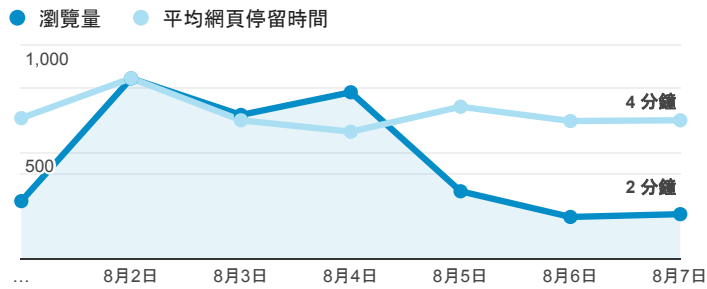

## 報表02\_流量

2016年8月1日 - 2016年8月7日

所有使用者  
100.00% 個工作階段

### 瀏覽量和平均網頁停留時間